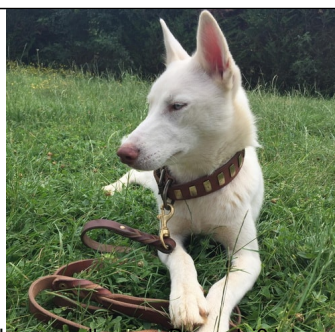

Materia?: naturalna skóra

Kolor: czarny, br?zowy, naturalny, bia?y, ró?owy

Okucia: stal z pow?ok? w kolorze starego br?zu

Ozdoby: mosi?dz

Szeroko??: 4 cm

Rozmiar: od 35 do 85 cm

Cechy modelu:

- naturalna skóra o bardzo wysokiej jako?ci
- okucia stalowe z pow?ok? w kolorze starego br?zu
- zdobiony blachami z mosi?dzu
- metalowe pó?kó?ko do smyczy
- szeroki wybór rozmiarów
- produkowany w pi?ciu kolorach

Aby wybra? w?a?ciwy rozmiar obro?y, post?pujcie wed?ug instrukcji:

Nale?y zmierzy? obwód szyi psa w miejscu w którym noszona b?dzie obro?a. Obwód szyi psa b?dzie rozmiarem obro?y. Rozmiar, który jest wskazany w specyfikacji, odpowiada ?redniemu otworowi obro?y, dodatkowo zostaje zapas regulacji +/- 5?m. Na przyk?ad, je?li rozmiar obro?y 50 cm, to jest ona regulowana w zakresie od 45 cm do 55 cm.

Dobieraj?c obro?? dla szczeniaka czy m?odego psa, musicie uwzgl?dnia?, ?e po jakim? czasie obro?a mo?e sta? si? za ma?a. To? prosimy wskaza? w komentarzach, wiek, ras? i p?e? psa.

Na obrazku pokazano, jak rozmiar obro?y odpowiada obwodowi szyi psa.

Obroża skórzana dla psa «Prowadzi? luksusowe ?ycie»