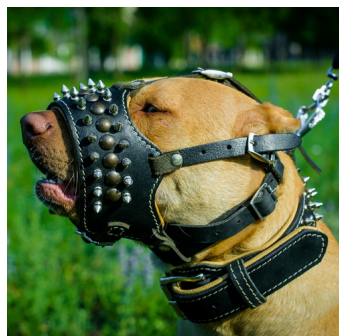

Skórzany kaganiec z kolcami «Moda»

Opinie

rodzina, 26 lipiec 2017

Kaganiec mi?kki, dlatego jest bardzo komfortowy podczas u?ytkowania, rozmiar reguluje si?, kupowa?em dla psa prawie 1 rocznego. ?atwo si? zak?ada, nadaje si? na zim?.

Stanis?aw Maciejewski

poniedzia?ek, 29 maj 2017

Solidny i trwały kaganiec, pozwala psu swobodnie oddycha??. ?wietny design, to jest wlasnie to czego szukałem, dziekuje bardzo.

Bartek W?odarczyk