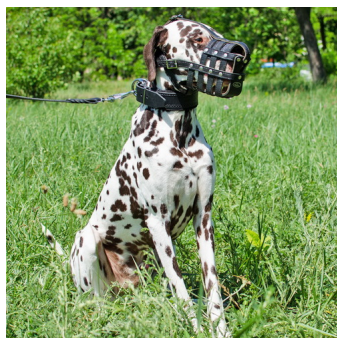

Kaganiec nitowany dla ró?nych ras psów