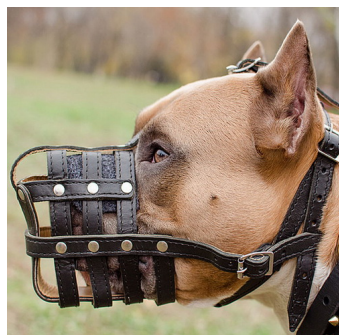

Szybkozdejmowana klamra umo?liwia rozpi?cie pasku po naci?ni?ciu, szybkie zak?adanie i zdejmowanie kaga?ca.

Akcesoria: chromowana stal

Rozmiar: model uniwersalny

Kaganiec jest zrobiony z uwzgl?dnieniem fizjologicznych w?a?ciwo?ci **buldoga francuskiego, owczarka niemieckiego, amstaffa, pitbulla, rottweilera, doga niemieckiego, boston terriera, bullmastiffa, dobermana, boksera, mastiffa, buldoga angielskiego** i podobnych ras psów.

Wi?cej informacji o asortymencie i rozmiarach kaga?ców modelu ?41R [tutaj](#).

O tym jak dopasowa? rozmiar kaga?ca mo?na przeczyta? [tutaj](#).

Cechy modelu:

- produkuje si? o ró?nych wymiarach
- wykonany r?cznie
- regulowane paski
- podk?ad w okolicy nasady nosa
- swobodne oddychanie

Zakres stosowania:

- codzienne spacery
- odwiedzanie t?ocznych miejsc
- s?u?bowa praca
- tresura

Uwaga! Nie produkujemy kaga?ców o indywidualistycznych rozmiarach. Nasze modele s? oparte na standardach anatomii, p?ci i rasy psa. Kiedy wskazujecie w zamówieniu charakterystyki Waszego psa, wybieramy najbardziej odpowiedni rozmiar kaga?ca odpowiednio do otrzymanej informacji. W zwi?zku z tym mo?e zosta? wys?any nie wybrany przez Was rozmiar, a ten, który, naszym zdaniem, najbardziej odpowiada wymiarom kufy psa. Je?li jeste?cie pewni co do wybranego rozmiaru, prosimy, napisa? w komentarzu do zamówienia, ?e potrzebujecie w?a?nie wybrany przez Was rozmiar kaga?ca.

Kaganiec nitowany dla ró?nych ras psów «Zarz?dzanie zachowaniem psa»